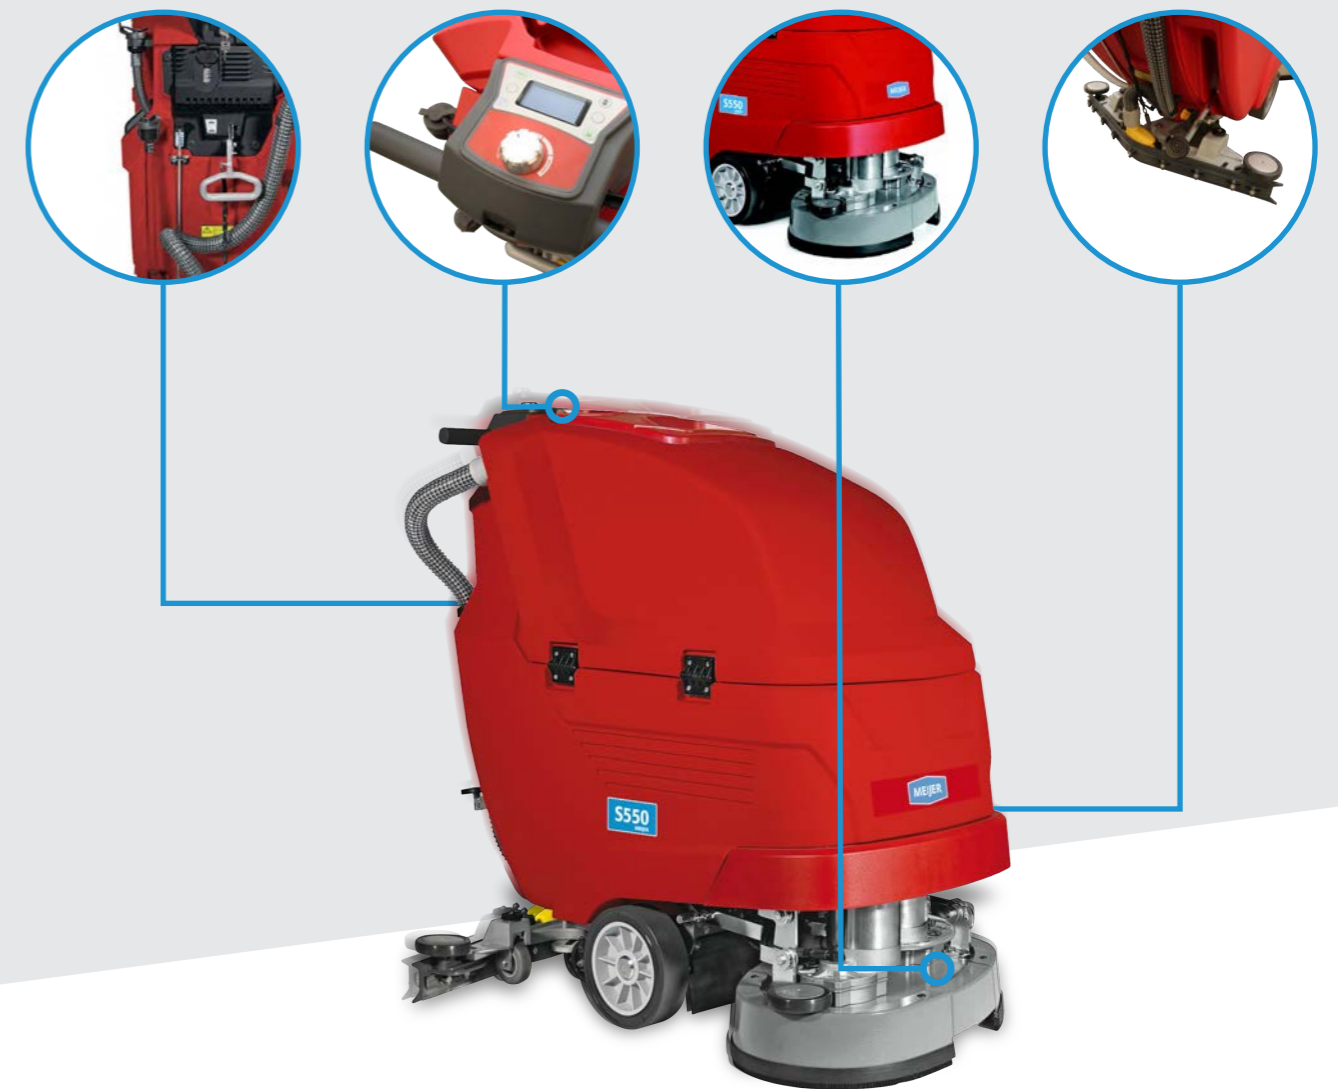

OMSCHRIJVING	WAARDE
Werkcapaciteit	1.960 m²/u
Actieradius tot	3 uur
Schrobbreedte	55 cm
Dweilbreedte	80 cm
Schoonwater reservoir	62 liter
Vuilwater reservoir	68 liter
Voeding	Accu 24V